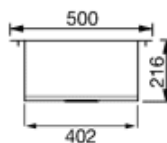

LQ862FSK

86 CM DUBBEL VASK I ROSTFRITT STÅL
FÖR PLANMONTERING

Vaskens djup: 1 x 210 mm
Mått för vask: 350 x 400 mm
Avrinning: 2 x 3,5 "

STANDARDTILLBEHÖR:
Bräddavlopp, korgventil, packningar, fästklämmor,
vattenlås för diskmaskin

VERSIONER

- LQ862SK - Extra låg profil

LQ862FSK

86 CM DUBBEL VASK I ROSTFRITT STÅL
FÖR PLANMONTERING

SMEG SVERIGE AB
Dockplatsen 1
SE 211 19
MALMÖ
Tel: +46 (0) 40 669 54 90