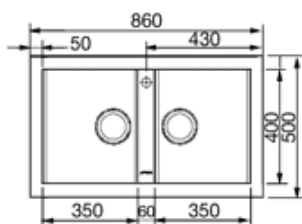

LQ862FSK

86 CM DUBBEL VASK I ROSTFRITT STÅL
FÖR PLANMONTERING

Vaskens djup: 1 x 210 mm
Mått för vask: 350 x 400 mm
Avrinning: 2 x 3,5 "

STANDARDTILLBEHÖR:
Bräddavlopp, korgventil, packningar, fästklämmor,
vattenlås för diskmaskin

VERSIONER

- LQ862SK - Extra låg profil

LQ862FSK

86 CM DUBBEL VASK I ROSTFRITT STÅL
FÖR PLANMONTERING

SMEG SVERIGE AB
Dockplatsen 1
SE 211 19
MALMÖ
Tel: +46 (0) 40 669 54 90