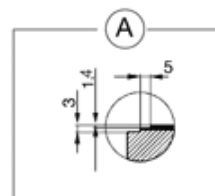

LQ862FSK

86 CM DUBBEL VASK I ROSTFRITT STÅL
FÖR PLANMONTERING

Vaskens djup: 1 x 210 mm
Mått för vask: 350 x 400 mm
Avrinning: 2 x 3,5 "

STANDARDTILLBEHÖR:
Bräddavlopp, korgventil, packningar, fästklämmor,
vattenlås för diskmaskin

VERSIONER

- LQ862SK - Extra låg profil

LQ862FSK

86 CM DUBBEL VASK I ROSTFRITT STÅL
FÖR PLANMONTERING

SMEG SVERIGE AB
Dockplatsen 1
SE 211 19
MALMÖ
Tel: +46 (0) 40 669 54 90