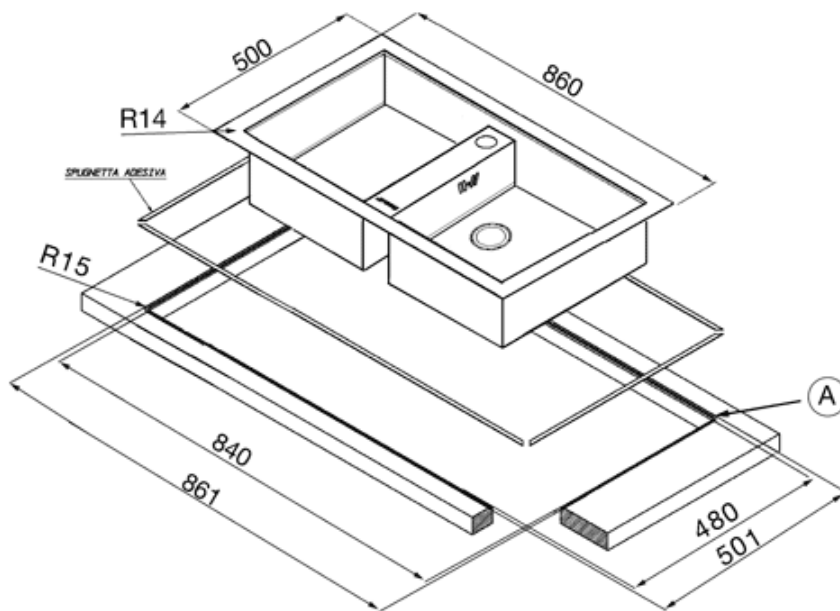

LQ862FSK

86 CM DUBBEL VASK I ROSTFRITT STÅL
FÖR PLANMONTERING

Vaskens djup: 1 x 210 mm
Mått för vask: 350 x 400 mm
Avrinning: 2 x 3,5 "

STANDARDTILLBEHÖR:
Bräddavlopp, korgventil, packningar, fästklämmor,
vattenlås för diskmaskin

VERSIONER

- LQ862SK - Extra låg profil

LQ862FSK

86 CM DUBBEL VASK I ROSTFRITT STÅL
FÖR PLANMONTERING

SMEG SVERIGE AB
Dockplatsen 1
SE 211 19
MALMÖ
Tel: +46 (0) 40 669 54 90